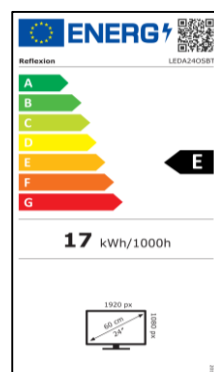

24 Zoll Wireless LED-TV

mit Triple-Tuner, SMART-Funktion powered by webOS Hub, Bluetooth und eingebautem Akku

"Wireless-TV" bis zu 4 Std. ohne Stromquelle, der perfekte EM-Femseher

**Handybildschirm Spiegelung
(Telefon zu TV) möglich**

**inkl. "quick & easy"
Halterung***

Leistungsübersicht

24" (60 cm) LED-TV

- DVB-S2/-C/T2 HD Tuner
- SMART-Funktion*³ powered by webOS Hub
- Full HD-Auflösung: 1920 x 1080
- Bluetooth, Betrachtungswinkel 178°/178° (H / V), Bild:16:9 & Beleuchtung 177 cd/m²
- Kontrast 3.000:1, Farben 16,7 Mio., Reaktionszeit 10ms, Videotext 1000 Seiten, OSD mehrsprachig
- **eingebauter Lithium Akku für bis zu 4 Stunden Betrieb ohne Stromquelle**
- WLAN / 2x HDMI / 2x USB 5V - 500mA / 1x USB-C / RJ45 / CI+ / AV L/R / Optical out / Kopfhörerausgang
- Zubehör: Magic Remote FB mit Batterien, 230V Netzteil, 12V Car-Adapter & "quick & easy Halterung*"
- Abmessung mit Standfuß: 550 x 177 x 384 mm (B x T x H) / Gewicht: 3,40 kg
- Abmessung ohne Standfuß: 550 x 104 x 336 mm (B x T x H)